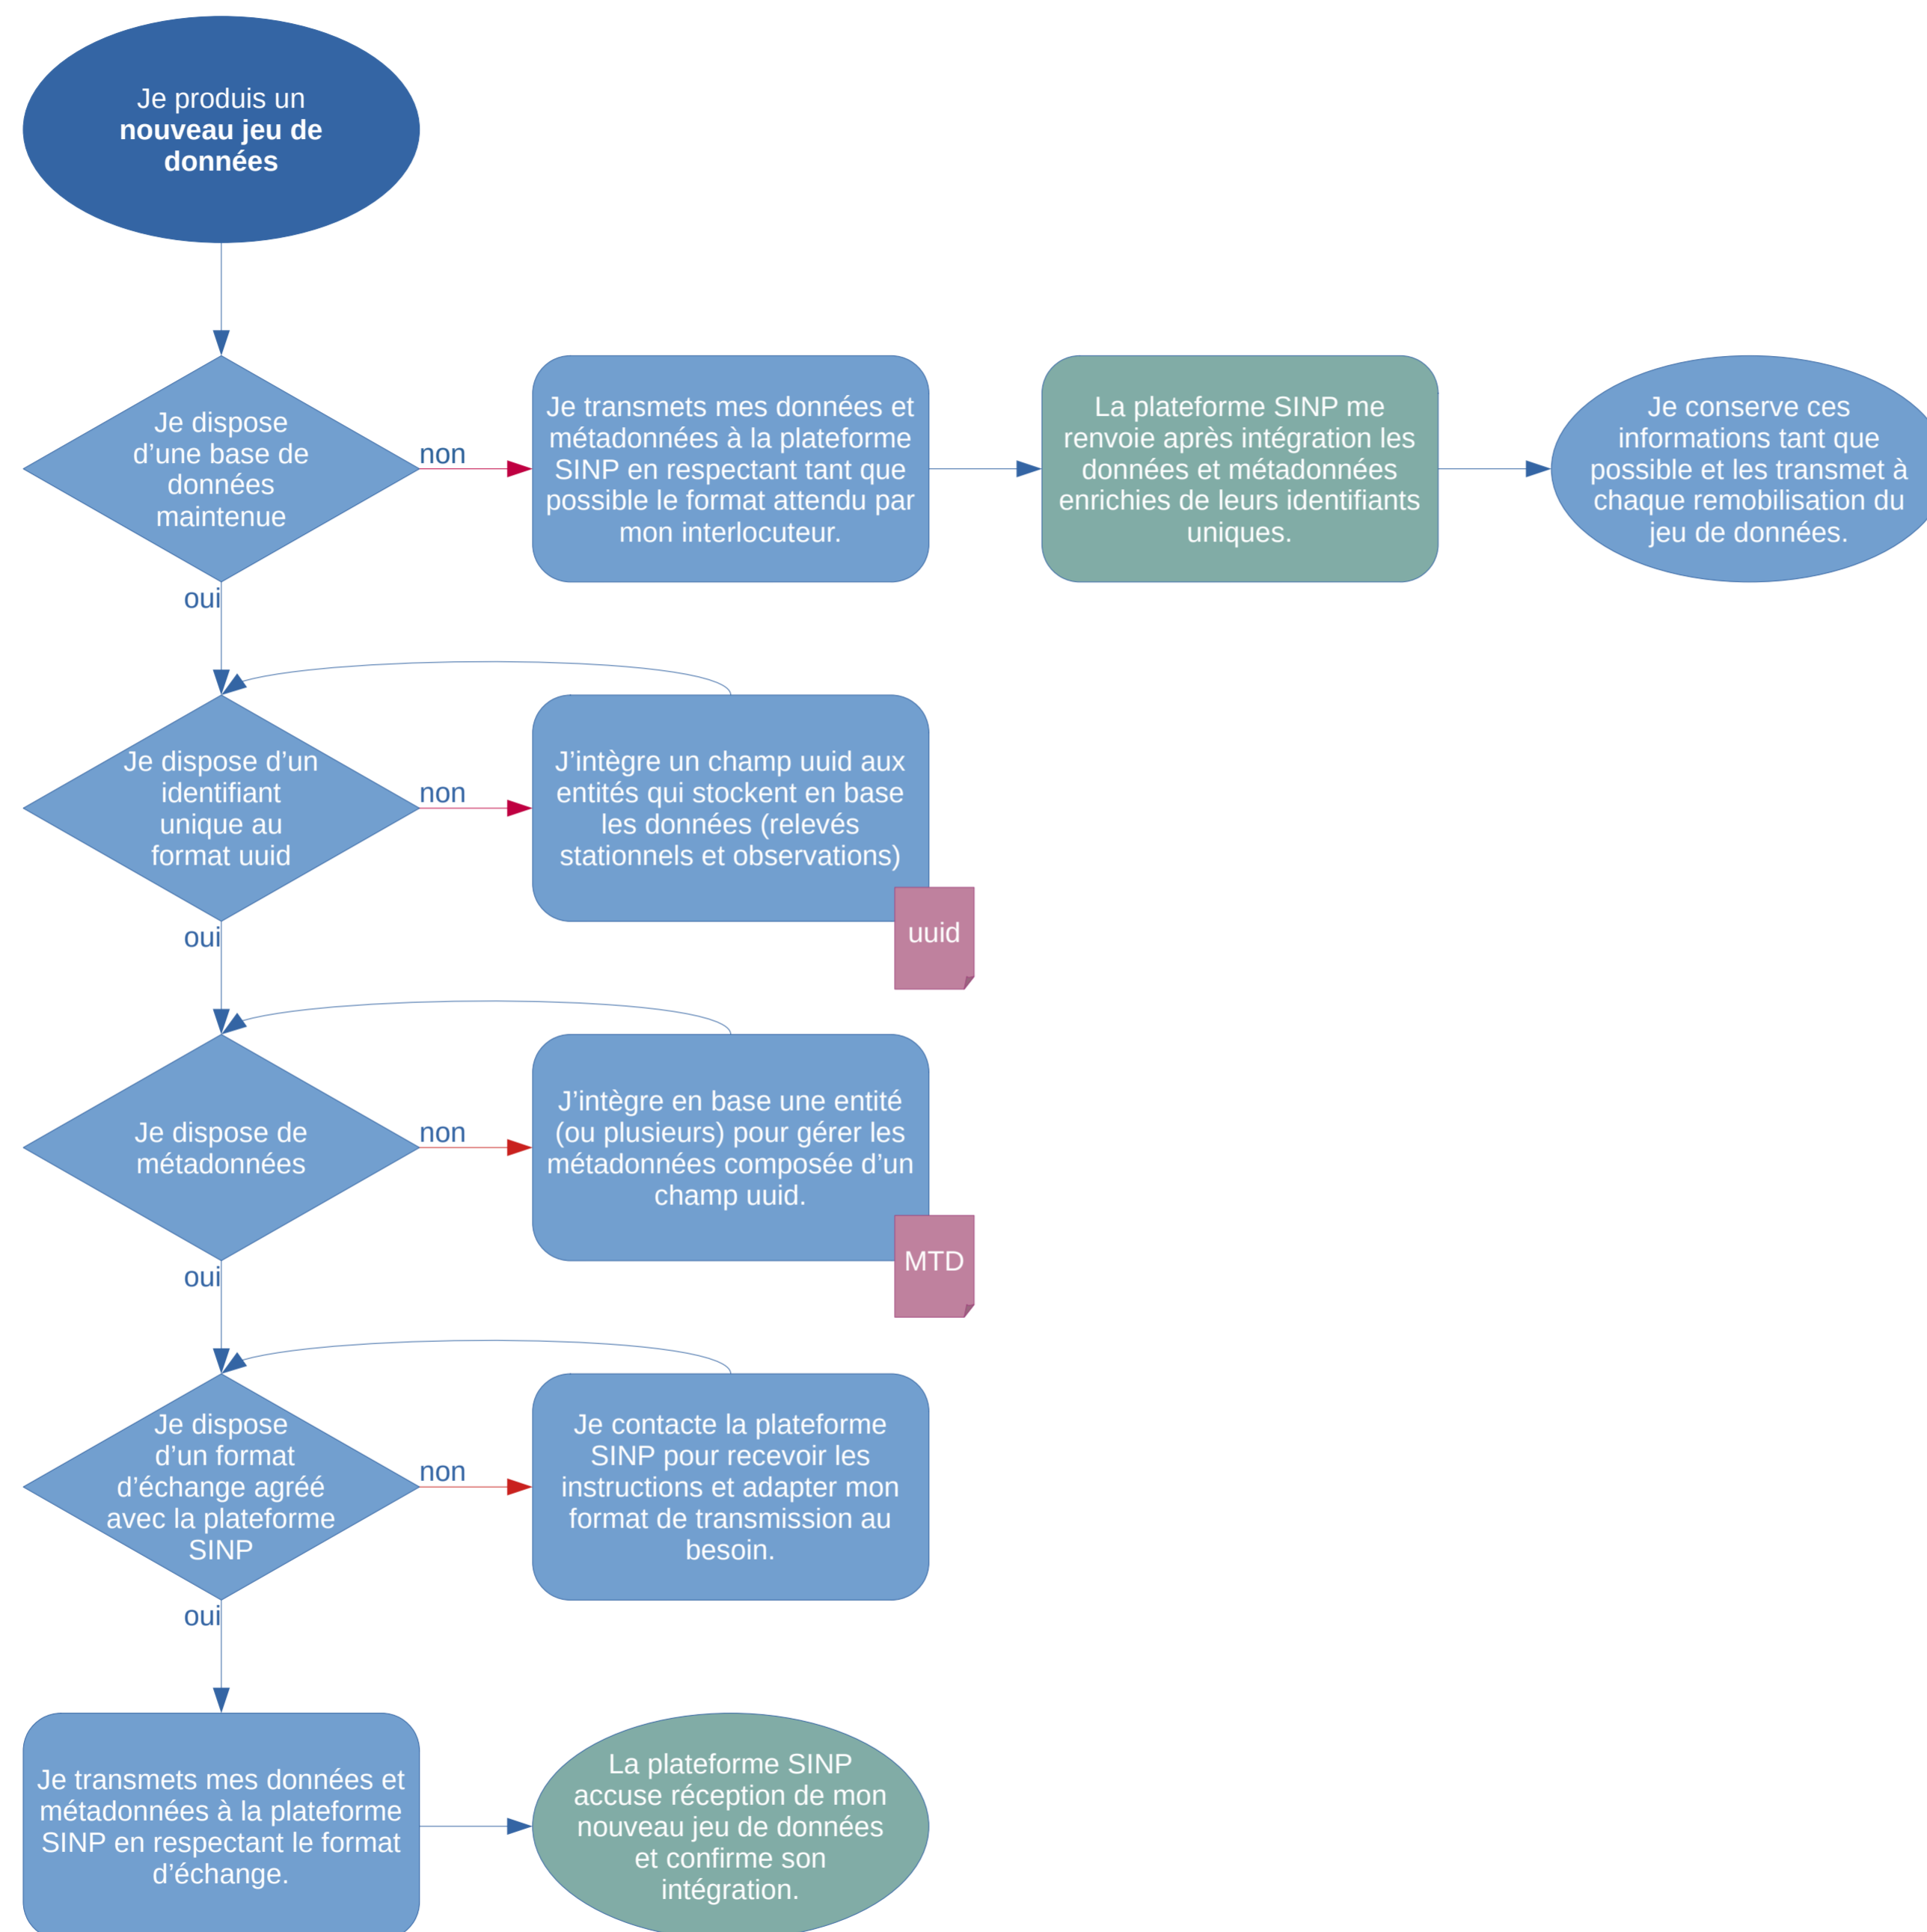

SINP
Système d'Information
de l'INventaire du Patrimoine naturel

Comment déposer ou mettre à jour mes données ?

logigrammes simplifiés

✦ On considère ici que cette base respecte les pré-requis concernant l'intégration des identifiants uniques et la gestion des métadonnées.

✦ Le jeu de données mis à jour a été préparé avec le même formalisme (précision de diffusion, structuration des données, etc.)

* On considère ici que la plateforme est dotée d'une base maintenue intégrant la gestion d'identifiants uniques au format uuid et de métadonnées.

* On considère ici que la plateforme est dotée d'une base maintenue intégrant la gestion d'identifiants uniques au format uuid et de métadonnées.