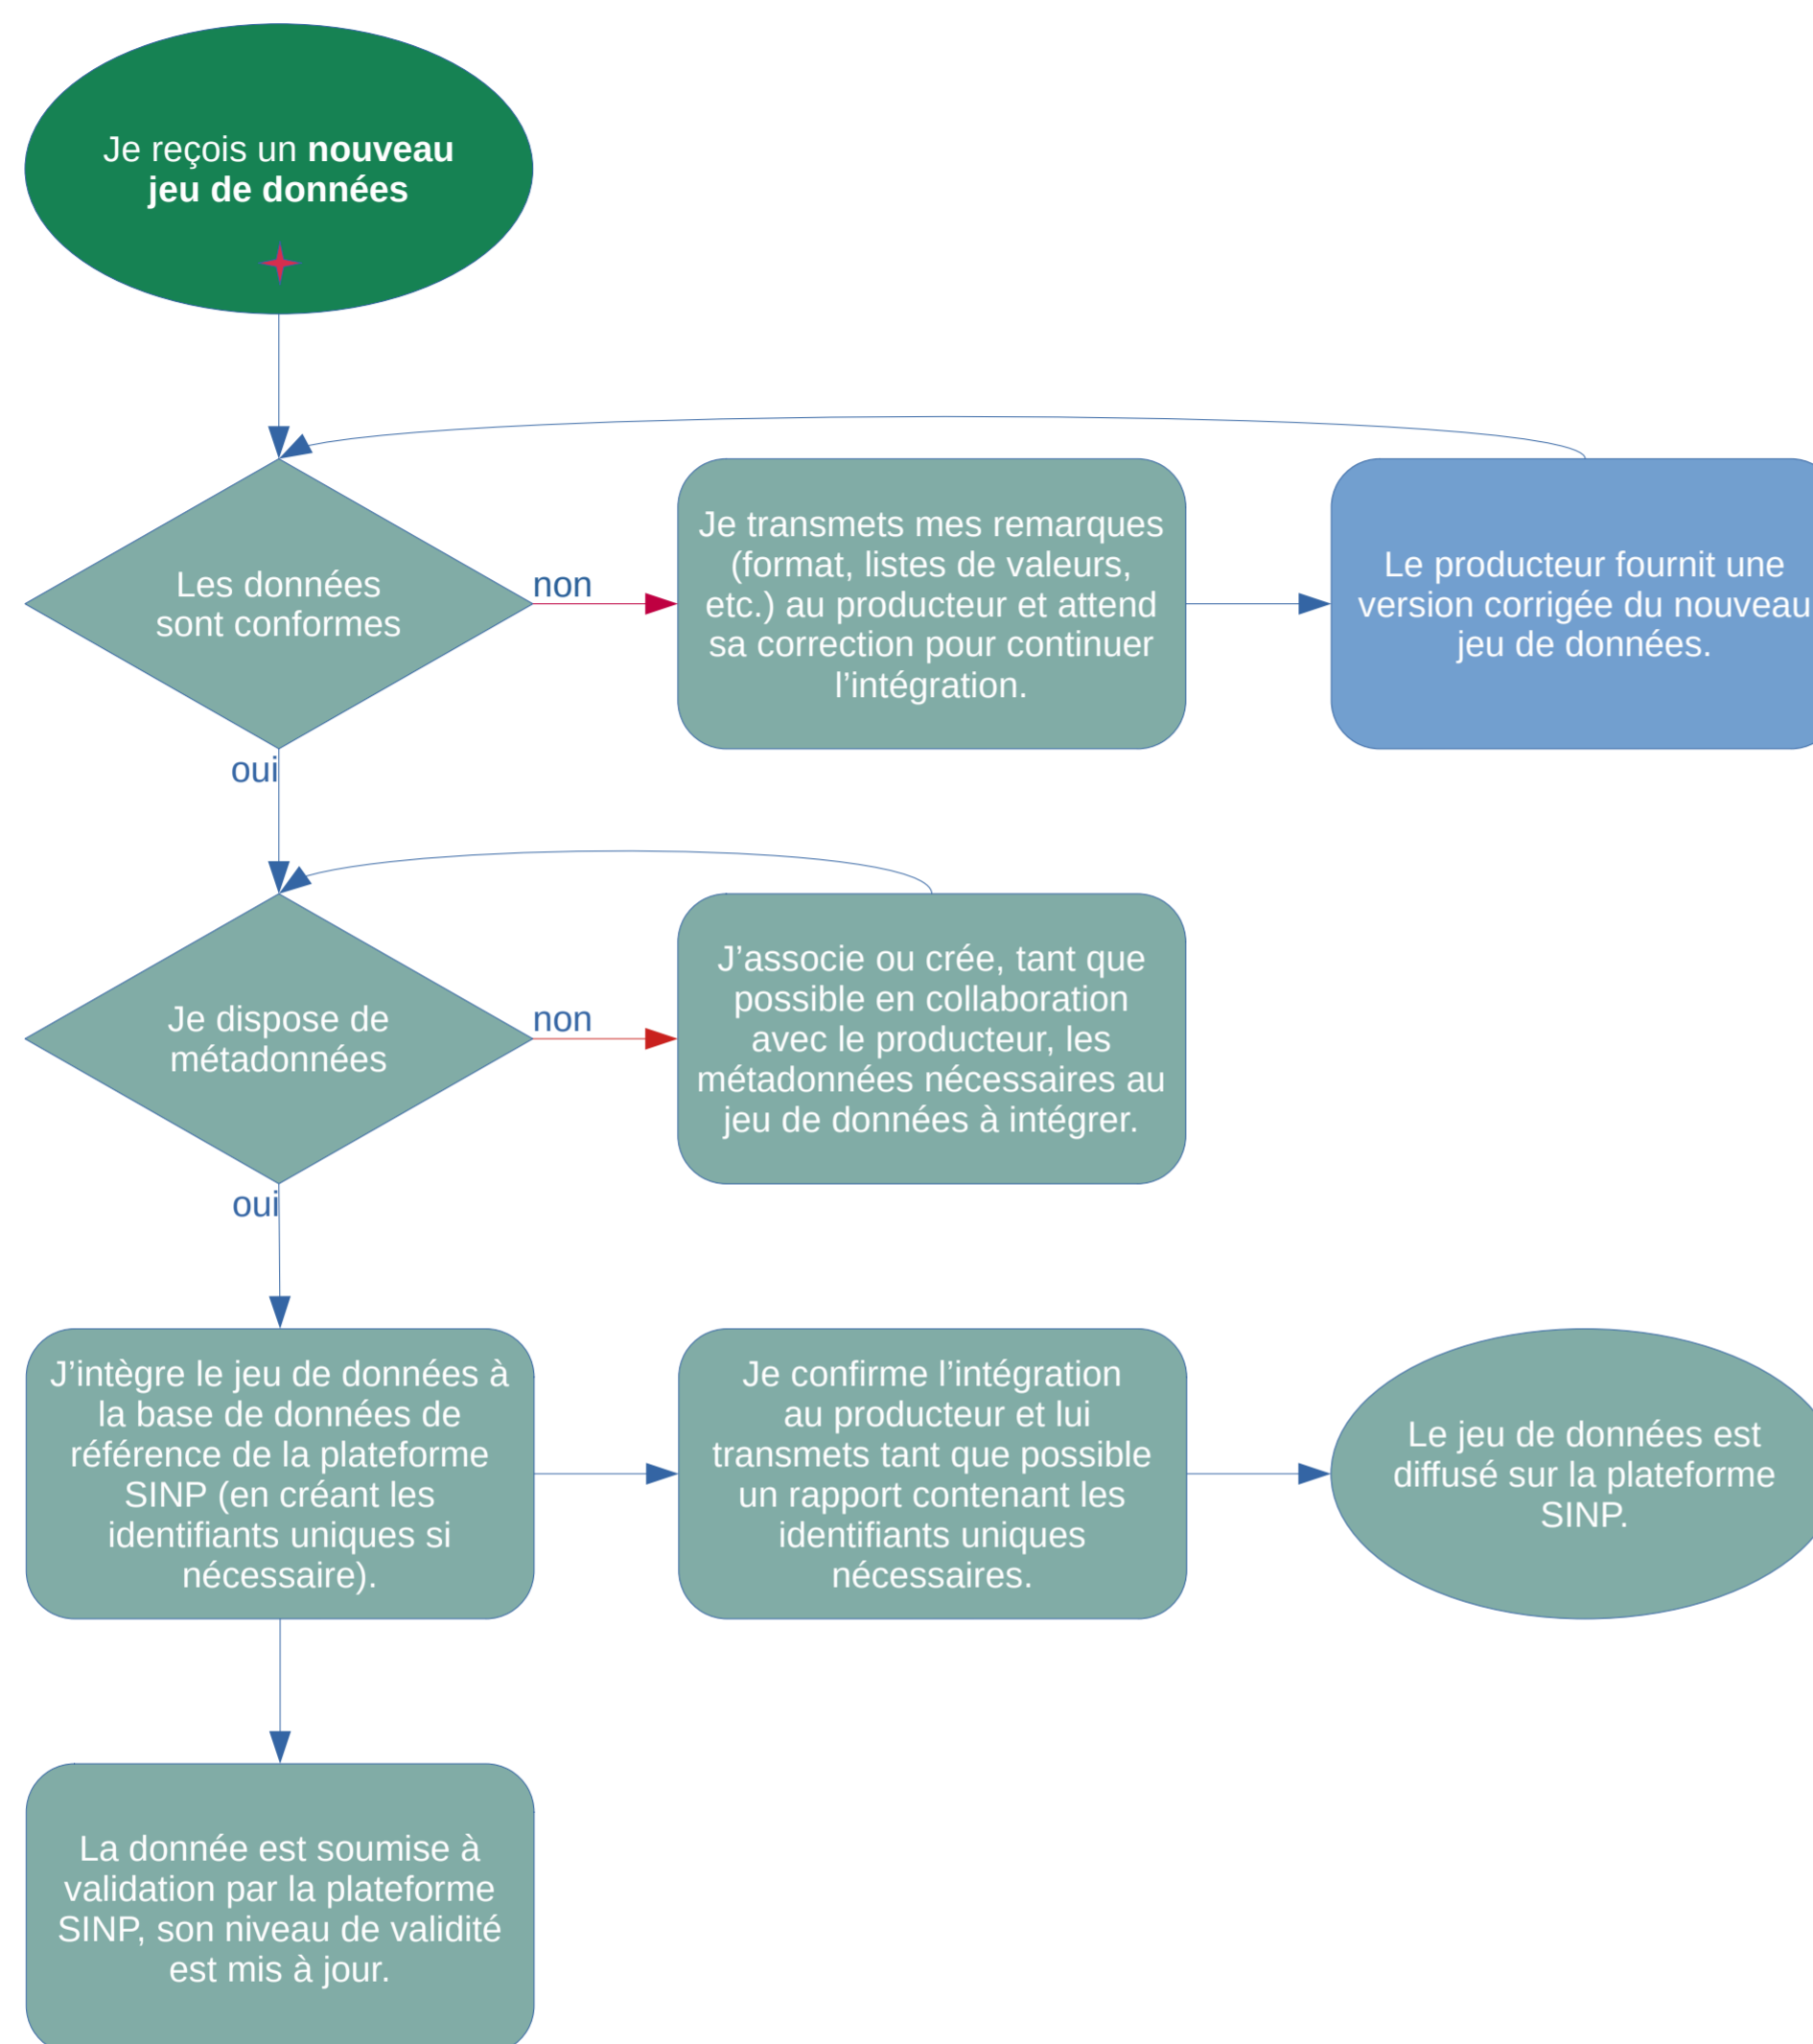

SINP
Système d'Information
de l'INventaire du Patrimoine naturel

Comment déposer ou mettre à jour mes données ?

logigrammes simplifiés

✦ On considère ici que cette base respecte les pré-requis concernant l'intégration des identifiants uniques et la gestion des métadonnées.

✦ Le jeu de données mis à jour a été préparé avec le même formalisme (précision de diffusion, structuration des données, etc.)

* On considère ici que la plateforme est dotée d'une base maintenue intégrant la gestion d'identifiants uniques au format uuid et de métadonnées.