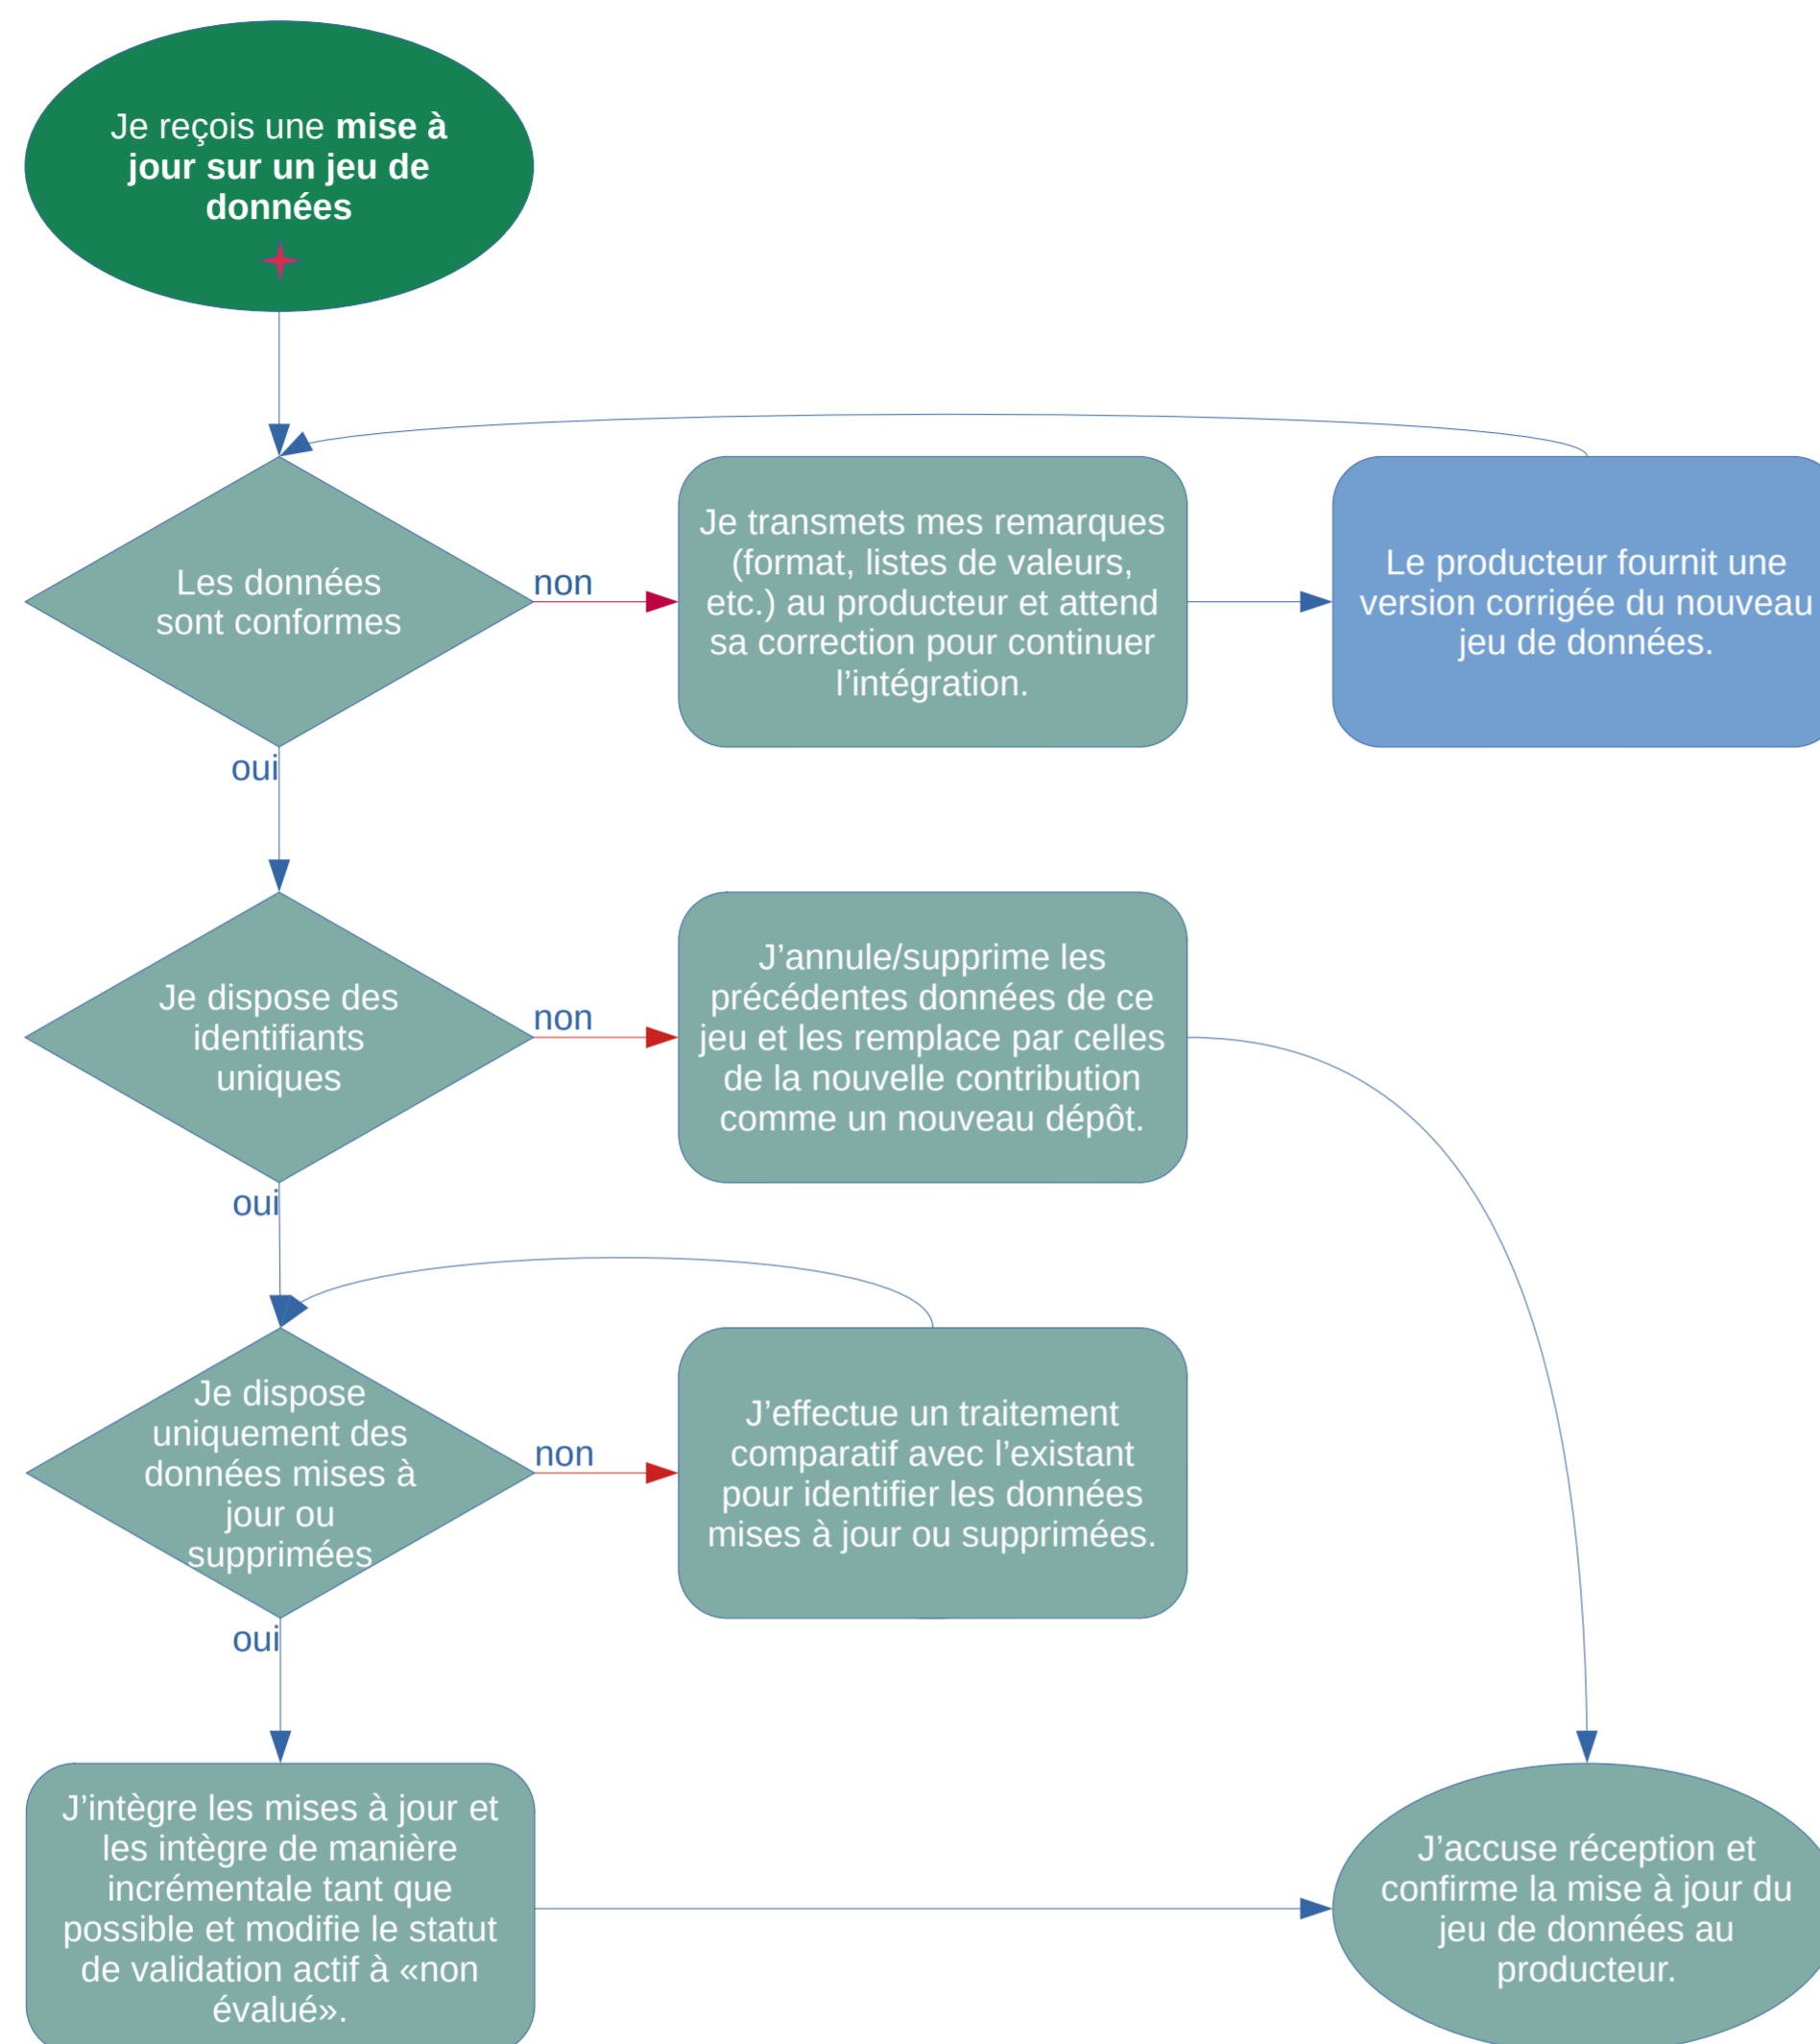

SINP
Système d'Information
de l'INventaire du Patrimoine naturel

Comment déposer ou mettre à jour mes données ?

logigrammes simplifiés

✦ On considère ici que cette base respecte les pré-requis concernant l'intégration des identifiants uniques et la gestion des métadonnées.

✦ Le jeu de données mis à jour a été préparé avec le même formalisme (précision de diffusion, structuration des données, etc.)

* On considère ici que la plateforme est dotée d'une base maintenue intégrant la gestion d'identifiants uniques au format uuid et de métadonnées.

* On considère ici que la plateforme est dotée d'une base maintenue intégrant la gestion d'identifiants uniques au format uuid et de métadonnées.