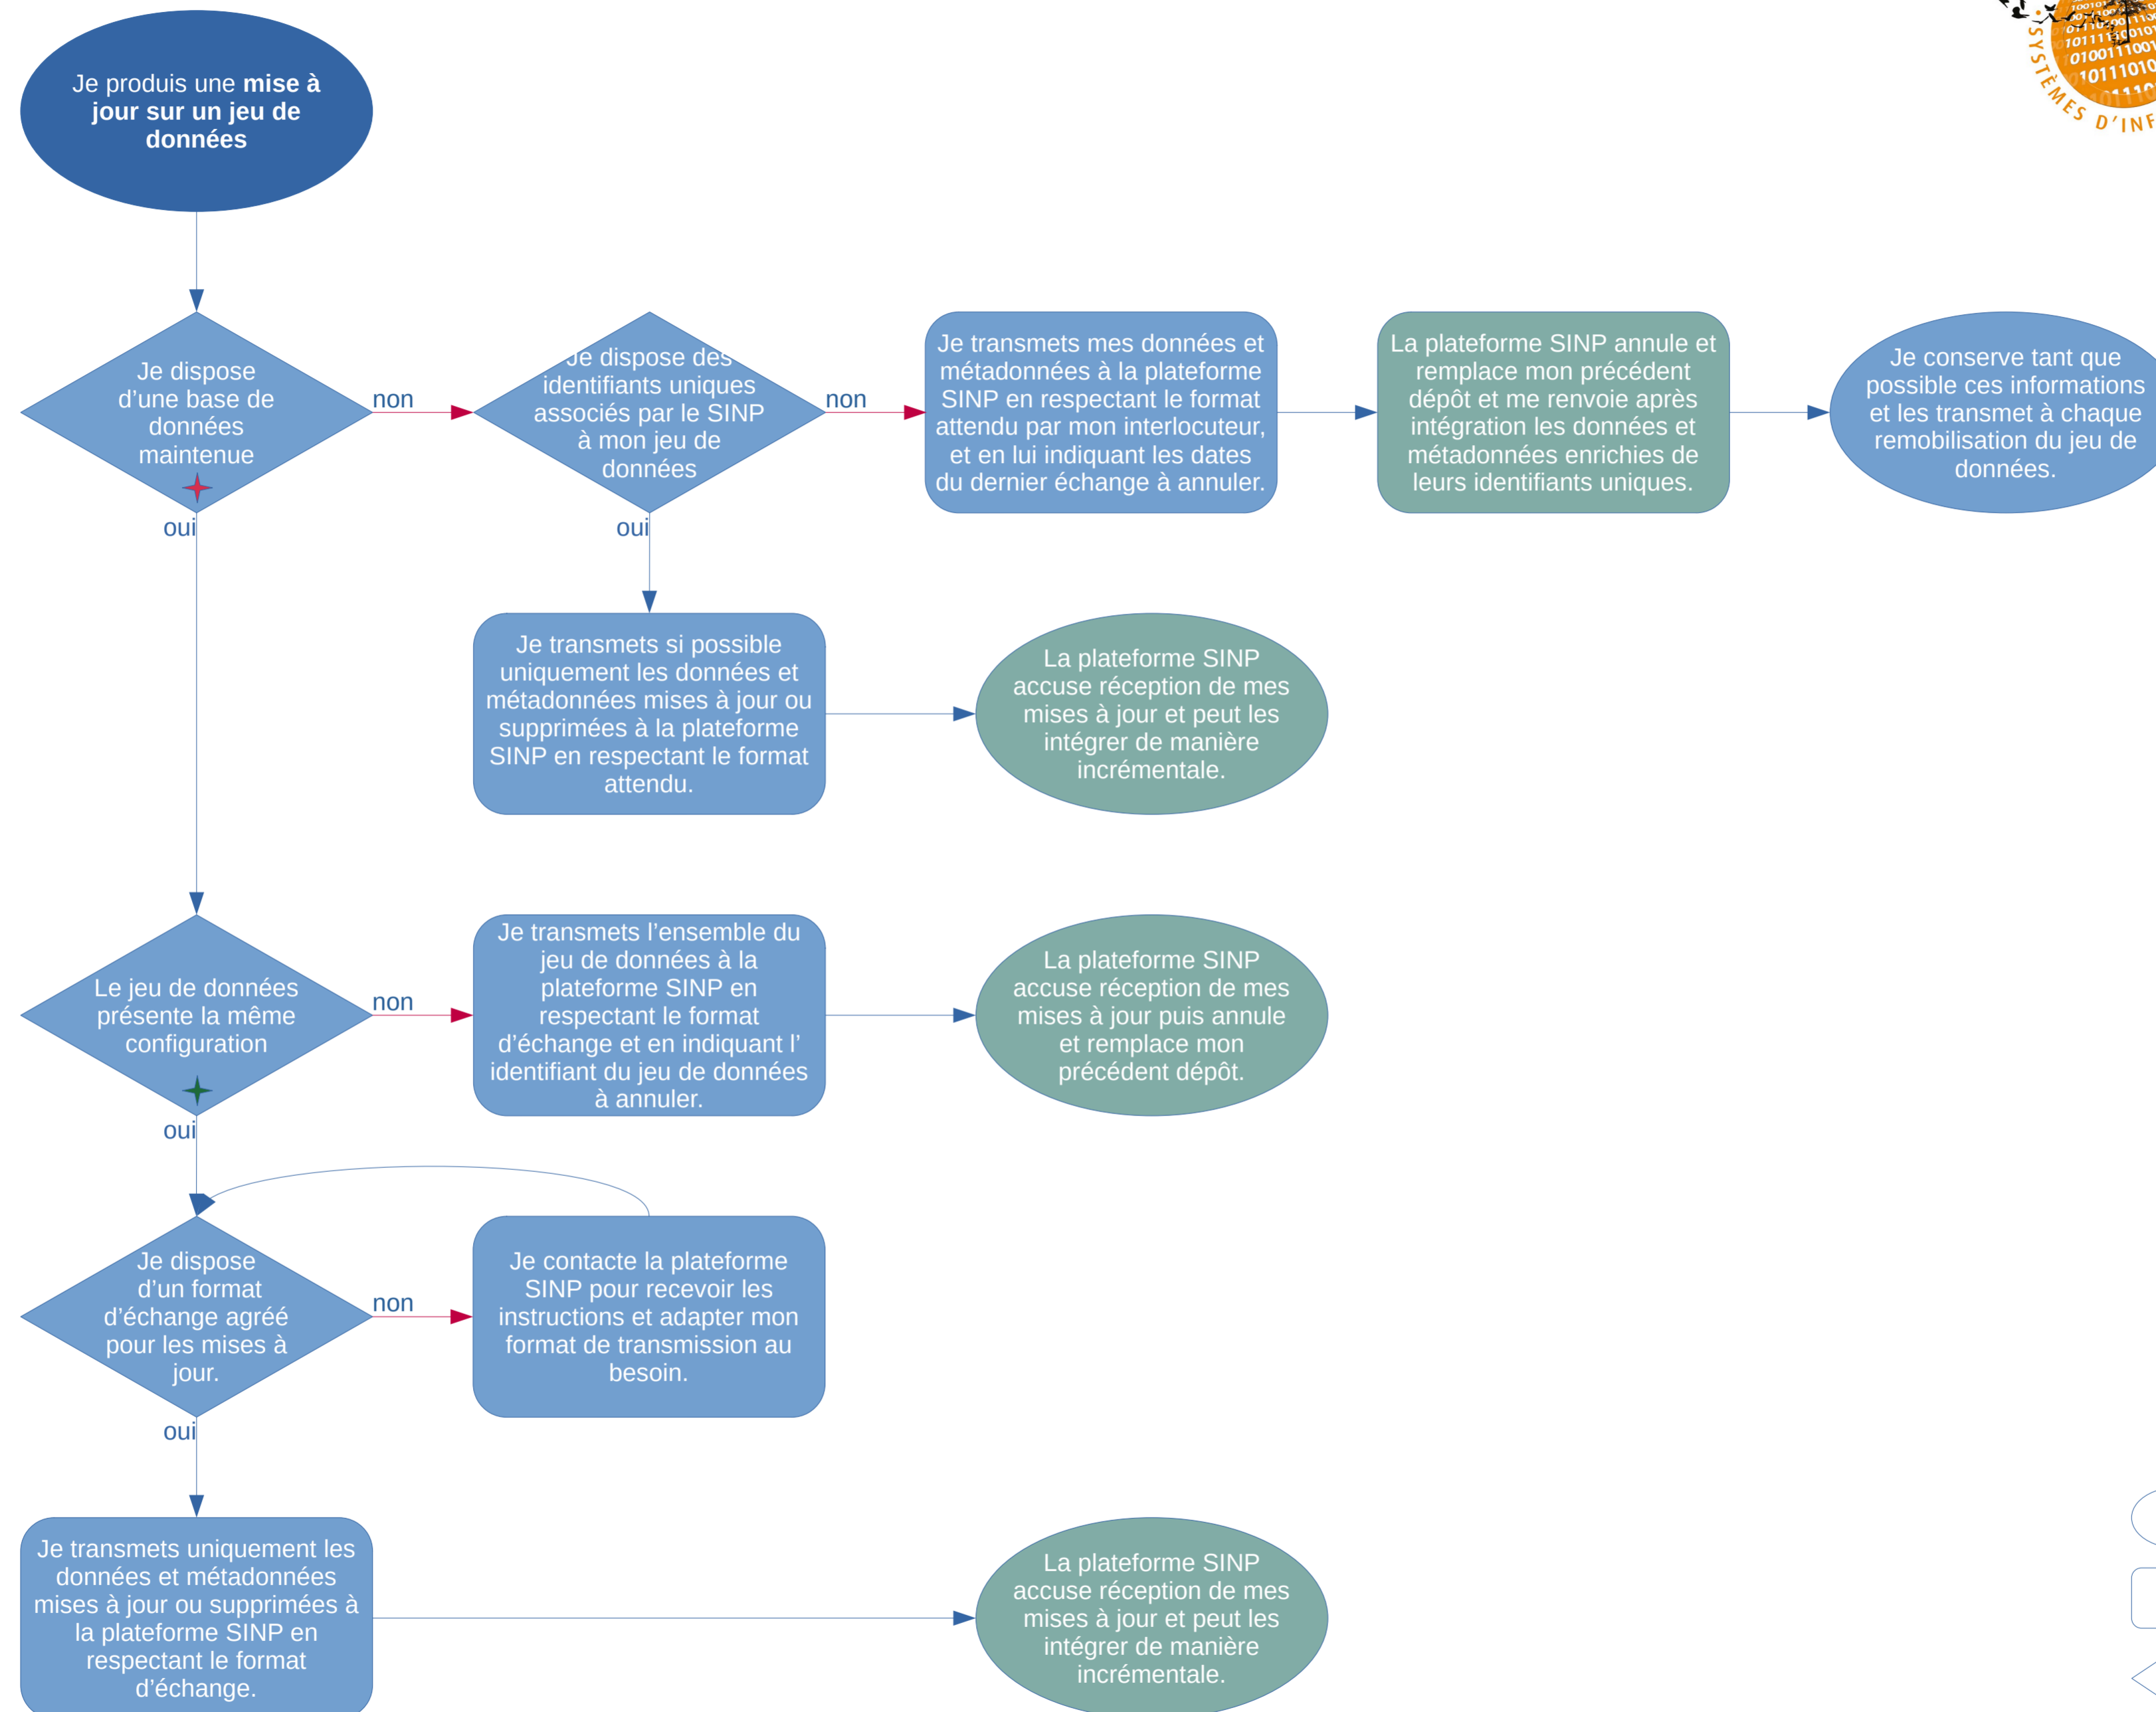

SINP
Système d'Information
de l'INventaire du Patrimoine naturel

Comment déposer ou mettre à jour mes données ?

logigrammes simplifiés

✦ On considère ici que cette base respecte les pré-requis concernant l'intégration des identifiants uniques et la gestion des métadonnées.

✦ Le jeu de données mis à jour a été préparé avec le même formalisme (précision de diffusion, structuration des données, etc.)

* On considère ici que la plateforme est dotée d'une base maintenue intégrant la gestion d'identifiants uniques au format uuid et de métadonnées.

* On considère ici que la plateforme est dotée d'une base maintenue intégrant la gestion d'identifiants uniques au format uuid et de métadonnées.